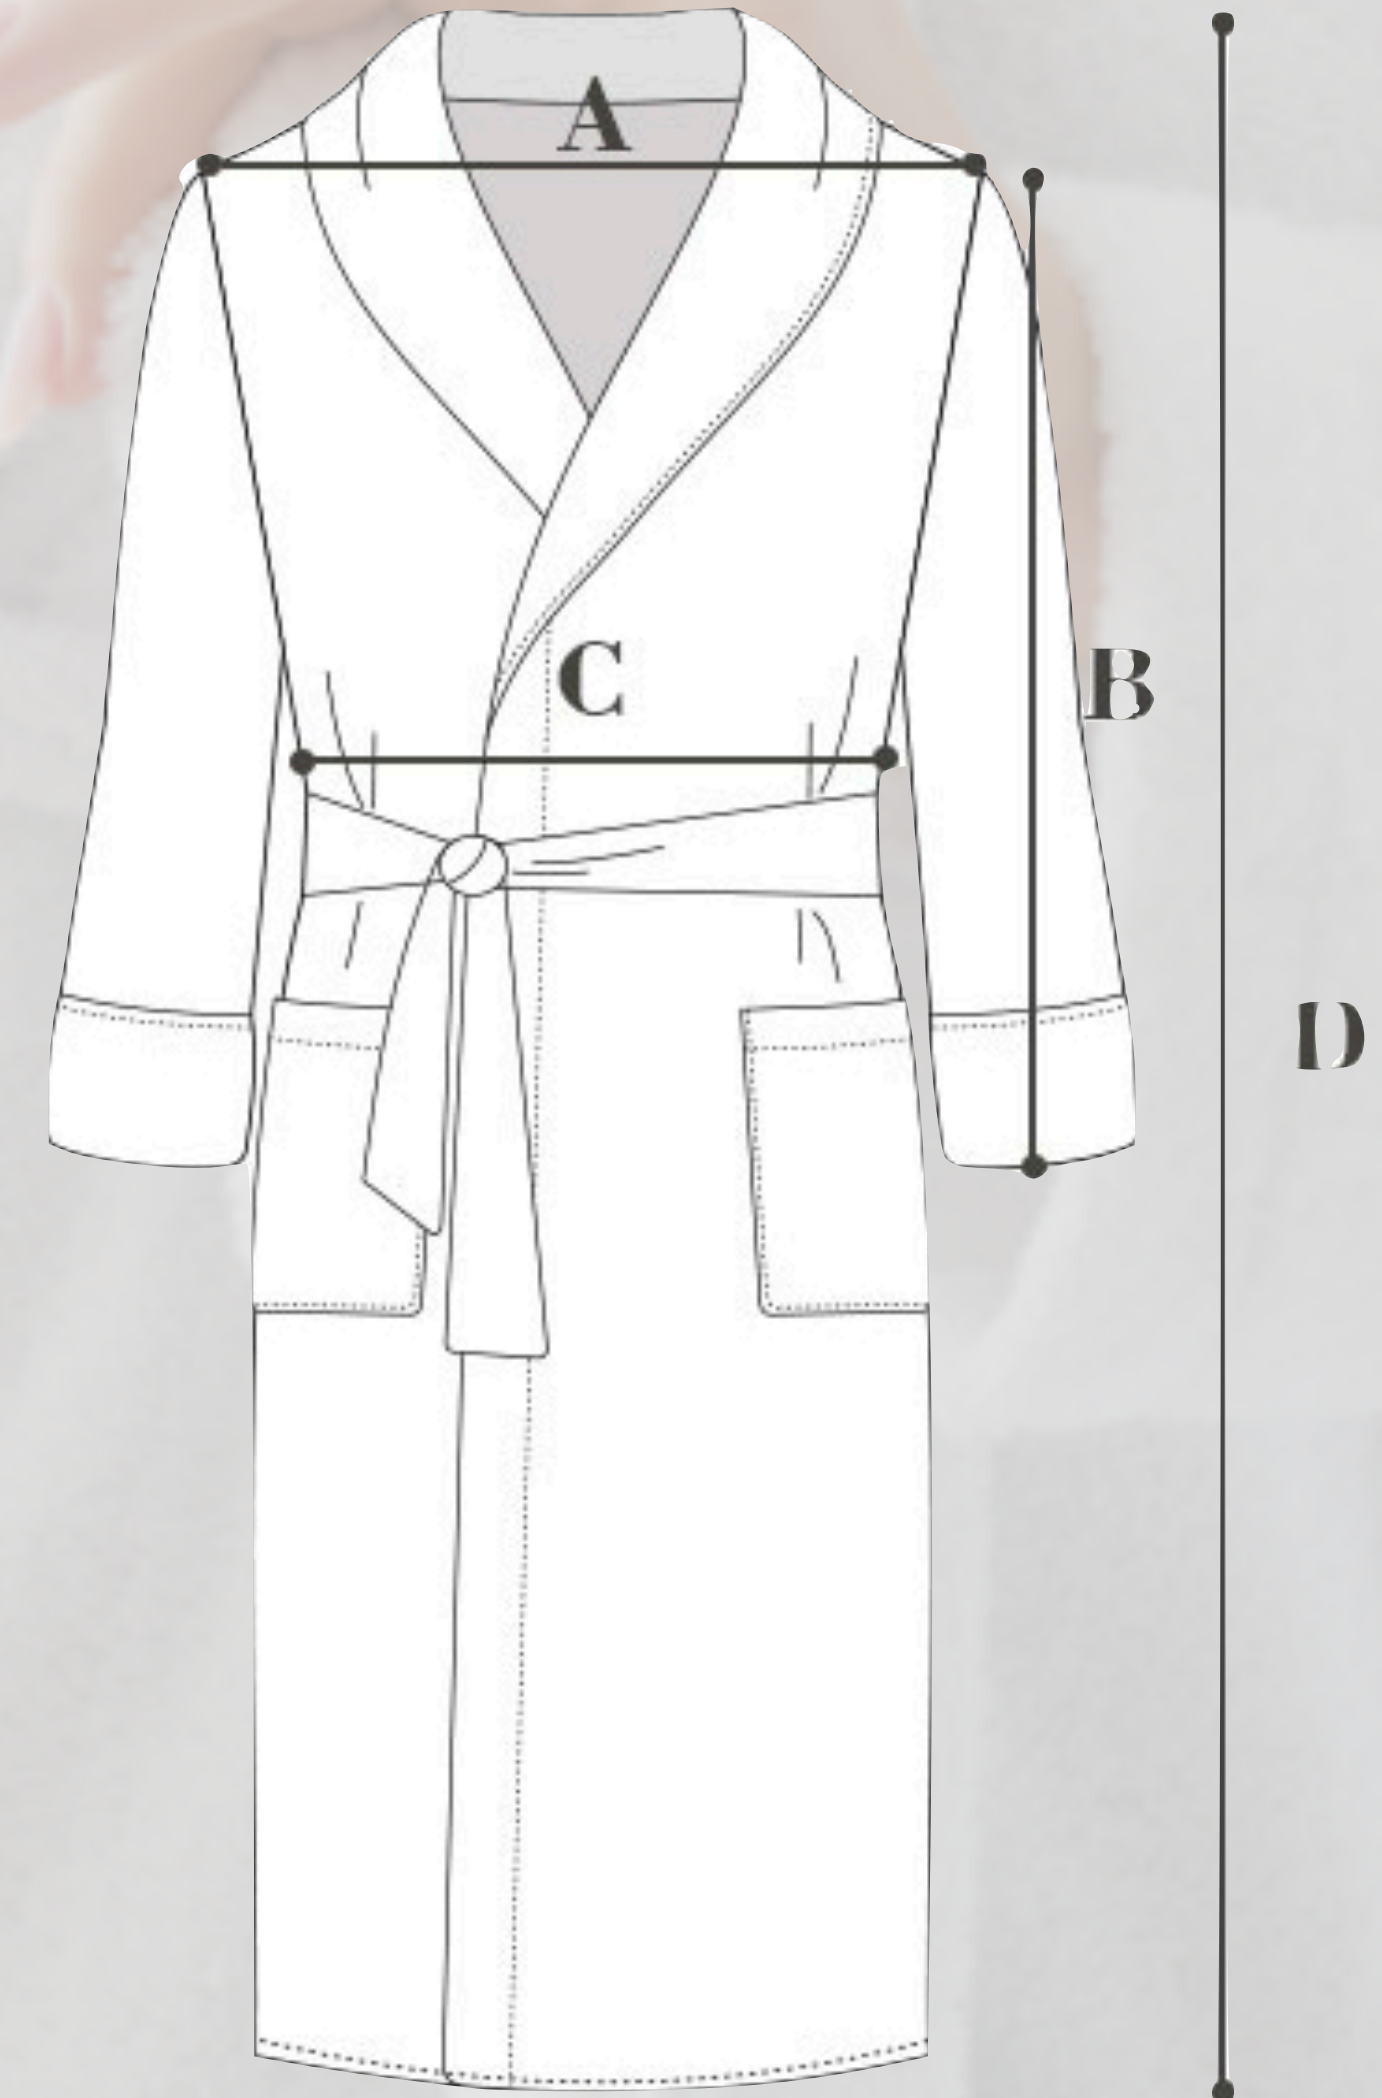

CATALOG

HORUS COTTON

100% Egyptian Cotton

BEDDING

Bed Sheets and Duvet Covers

Bed Size	FLAT SHEET	FITTED SHEET	DUVET COVER no buttons (Flap)
90cm	160 x 285 cm	90 x 200 cm ajustable	155 x 260 cm
105cm	180 x 285 cm	105 x 200 cm ajustable	190 x 260 cm
135/140cm	210 x 285 cm	135 x 200 cm ajustable	225 x 260 cm
150/160cm	240 x 285 cm	155 x 200 cm ajustable	240 x 260 cm
180cm	280 x 285 cm	180 x 200 cm ajustable	270 x 280 cm
200cm	310 x 315 cm	200 x 200 cm ajustable	285 x 280 cm

Bath Towel

Hand Towel

Face Towel

Bathrobes

SIZES	M	L	XL
A	54 cm	54cm	61cm
B	54 cm	54cm	69cm
C	52 cm	52cm	60cm
D	109 cm	109cm	125cm

Tablecloth

TABLE	TABLECLOTH
90 x 90 cm	160 x 160 cm
90 x 140 cm	160 x 210 cm
90 x 190 cm	160 x 260 cm
90 x 240 cm	160 x 310 cm
90 x 290 cm	160 x 360 cm