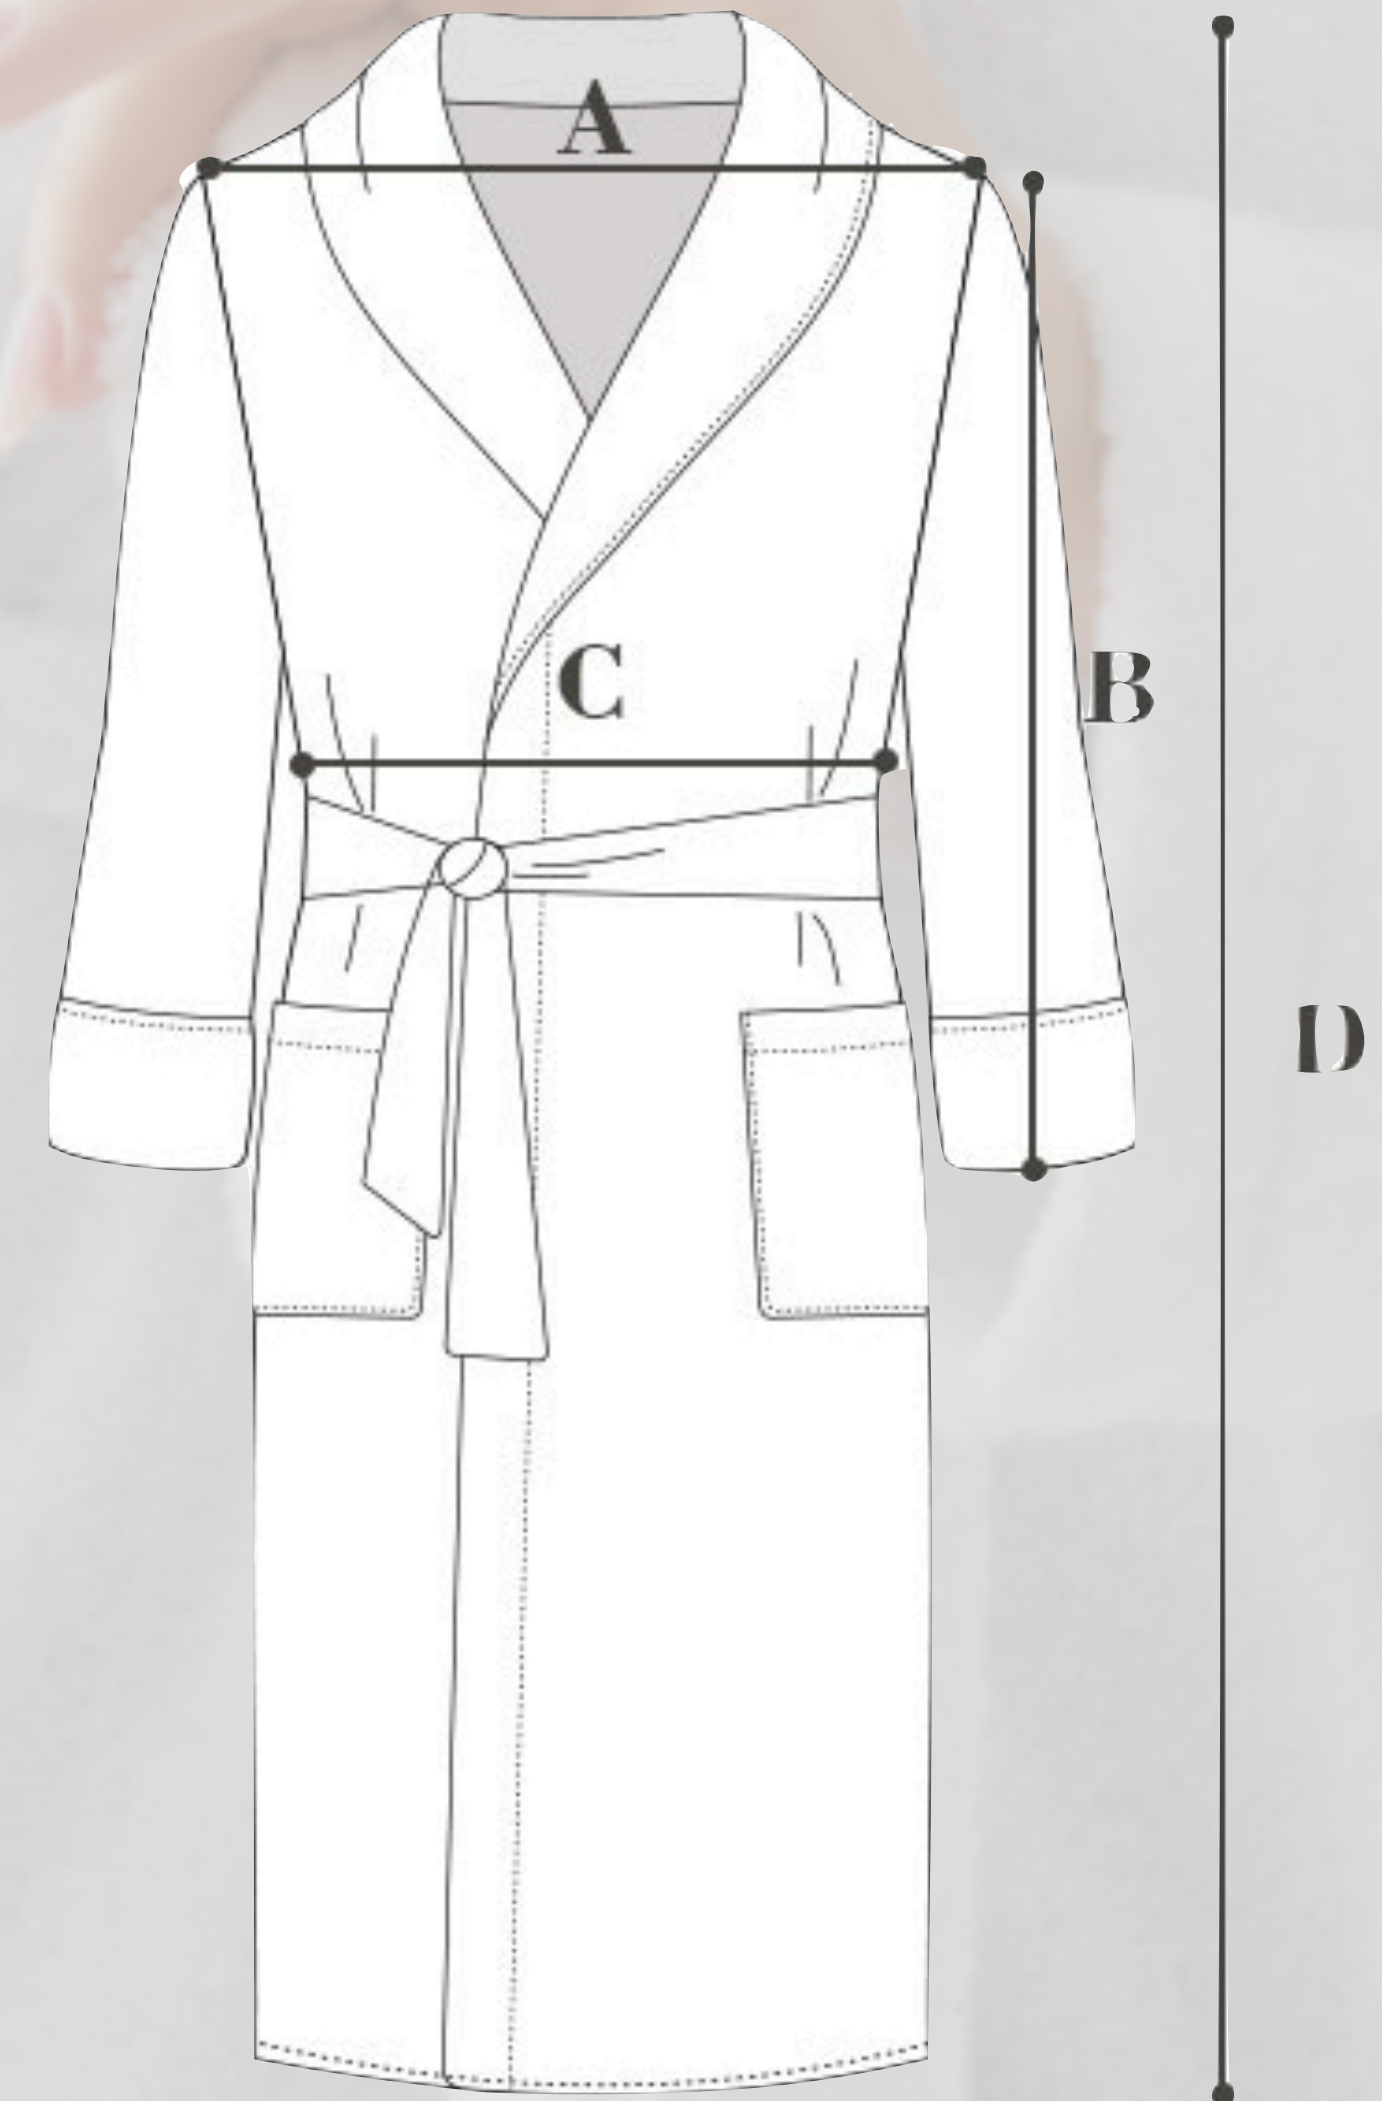

ROPA DE CAMA

ROPA DE BAÑO

Toallas

TOCADOR	DE MANO	DE DUCHA	DE BAÑO	ALFOMBRÍN
30 x 30 cm	50 x 80 cm	70 x 140 cm	100 x 150 cm	40 x 60cm
30 x 50 cm	50 x 100 cm	80 x 160 cm	100 x 180 cm	50 x 70 cm

Toalla de baño

Toalla de ducha

Toalla de mano

Toalla tocador

ROPA DE BAÑO

Albornoces

MEDIDAS	M	L	XL
A	54 cm	54cm	61cm
B	54 cm	54cm	69cm
C	52 cm	52cm	60cm
D	109 cm	109cm	125cm

ROPA DE MESA

Manteles

MESA	MANTELES
90 x 90 cm	160 x 160 cm
90 x 140 cm	160 x 210 cm
90 x 190 cm	160 x 260 cm
90 x 240 cm	160 x 310 cm
90 x 290 cm	160 x 360 cm

160 x 160 cm
para mesas de 90 x 90 cm
comensales: 2-4

160 x 210 cm
para mesas de 90 x 140 cm
comensales: 4-6