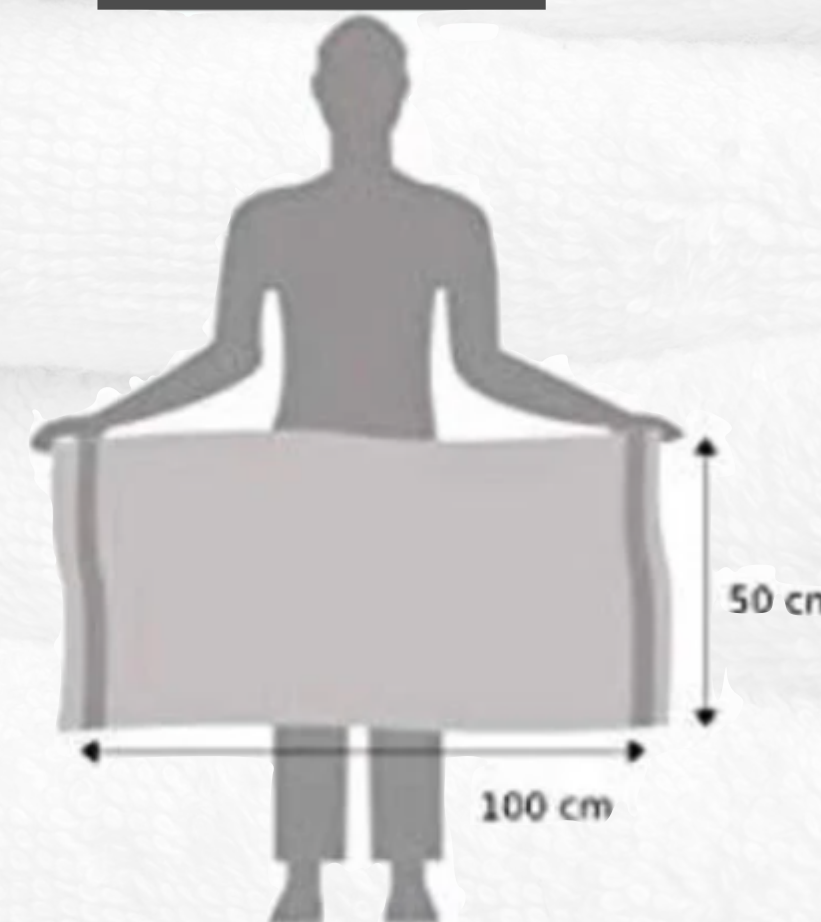

ROPA DE CAMA

ROPA DE BAÑO

Toallas

TOCADOR	DE MANO	DE DUCHA	DE BAÑO	ALFOMBRÍN
30 x 30 cm	50 x 80 cm	70 x 140 cm	100 x 150 cm	40 x 60cm
30 x 50 cm	50 x 100 cm	80 x 160 cm	100 x 180 cm	50 x 70 cm

Toalla de baño

Toalla de ducha

Toalla de mano

Toalla tocador

ROPA DE BAÑO

Albornoces

MEDIDAS	M	L	XL
A	54 cm	54cm	61cm
B	54 cm	54cm	69cm
C	52 cm	52cm	60cm
D	109 cm	109cm	125cm

ROPA DE MESA

Manteles

MESA	MANTELES
90 x 90 cm	160 x 160 cm
90 x 140 cm	160 x 210 cm
90 x 190 cm	160 x 260 cm
90 x 240 cm	160 x 310 cm
90 x 290 cm	160 x 360 cm

160 x 160 cm
para mesas de 90 x 90 cm
comensales: 2-4

160 x 210 cm
para mesas de 90 x 140 cm
comensales: 4-6

160 x 260 cm
para mesas de 90 x 190 cm
comensales: 6-8

160 x 310 cm
para mesas de 90 x 240 cm
comensales: 8-10

160 x 360 cm
para mesas de 90 x 290 cm
comensales: 10-12

Medidas personalizadas

ROPA DE MESA

Servilletas