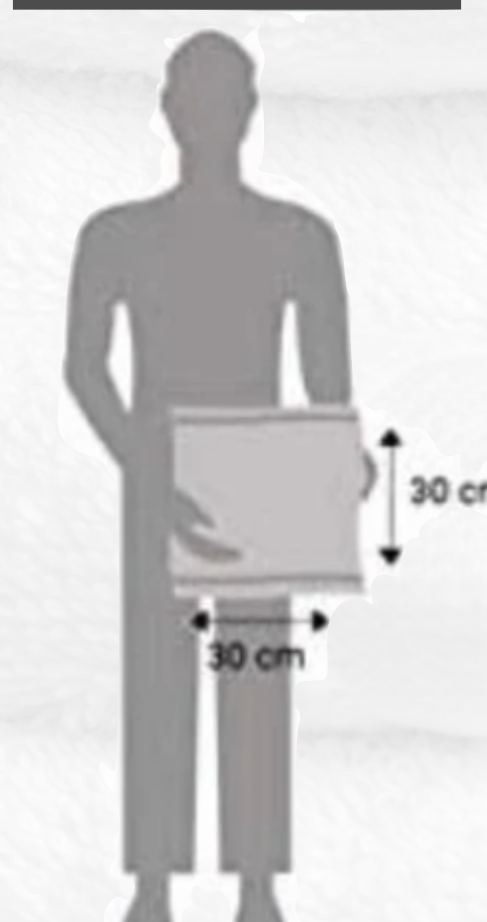

ROPA DE CAMA

ROPA DE BAÑO

Toallas

TOCADOR	DE MANO	DE DUCHA	DE BAÑO	ALFOMBRÍN
30 x 30 cm	50 x 80 cm	70 x 140 cm	100 x 150 cm	40 x 60cm
30 x 50 cm	50 x 100 cm	80 x 160 cm	100 x 180 cm	50 x 70 cm

Toalla de baño

Toalla de ducha

Toalla de mano

Toalla tocador

ROPA DE BAÑO

Albornoces

MEDIDAS	M	L	XL
A	54 cm	54cm	61cm
B	54 cm	54cm	69cm
C	52 cm	52cm	60cm
D	109 cm	109cm	125cm

ROPA DE MESA

Manteles

MESA	MANTELES
90 x 90 cm	160 x 160 cm
90 x 140 cm	160 x 210 cm
90 x 190 cm	160 x 260 cm
90 x 240 cm	160 x 310 cm
90 x 290 cm	160 x 360 cm

160 x 160 cm
para mesas de 90 x 90 cm
comensales: 2-4

160 x 210 cm
para mesas de 90 x 140 cm
comensales: 4-6

160 x 260 cm
para mesas de 90 x 190 cm
comensales: 6-8

160 x 310 cm
para mesas de 90 x 240 cm
comensales: 8-10

160 x 360 cm
para mesas de 90 x 290 cm
comensales: 10-12

Medidas personalizadas

ROPA DE MESA

Servilletas