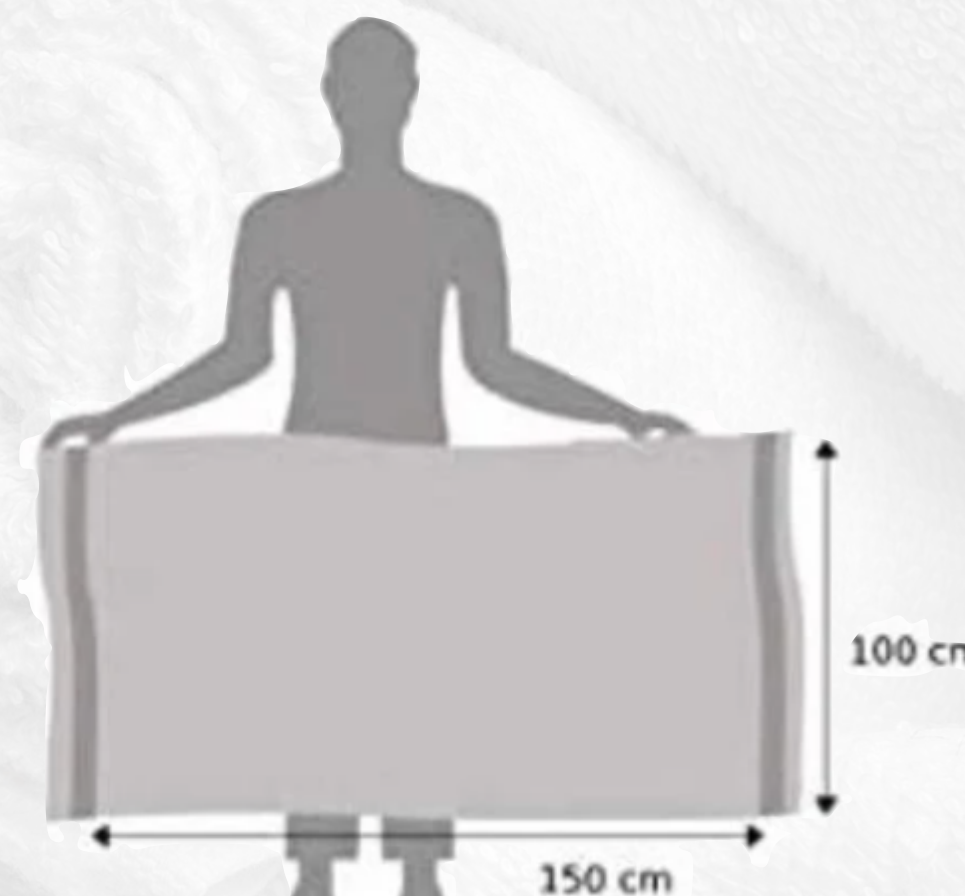

ROPA DE CAMA

ROPA DE BAÑO

Toallas

TOCADOR	DE MANO	DE DUCHA	DE BAÑO	ALFOMBRÍN
30 x 30 cm	50 x 80 cm	70 x 140 cm	100 x 150 cm	40 x 60cm
30 x 50 cm	50 x 100 cm	80 x 160 cm	100 x 180 cm	50 x 70 cm

Toalla de baño

Toalla de ducha

Toalla de mano

Toalla tocador

ROPA DE BAÑO

Albornoces

MEDIDAS	M	L	XL
A	54 cm	54cm	61cm
B	54 cm	54cm	69cm
C	52 cm	52cm	60cm
D	109 cm	109cm	125cm

ROPA DE MESA

Manteles

MESA	MANTELES
90 x 90 cm	160 x 160 cm
90 x 140 cm	160 x 210 cm
90 x 190 cm	160 x 260 cm
90 x 240 cm	160 x 310 cm
90 x 290 cm	160 x 360 cm

160 x 160 cm
para mesas de 90 x 90 cm
comensales: 2-4

160 x 210 cm
para mesas de 90 x 140 cm
comensales: 4-6

160 x 260 cm
para mesas de 90 x 190 cm
comensales: 6-8

160 x 310 cm
para mesas de 90 x 240 cm
comensales: 8-10

160 x 360 cm
para mesas de 90 x 290 cm
comensales: 10-12

Medidas personalizadas

ROPA DE MESA

Servilletas