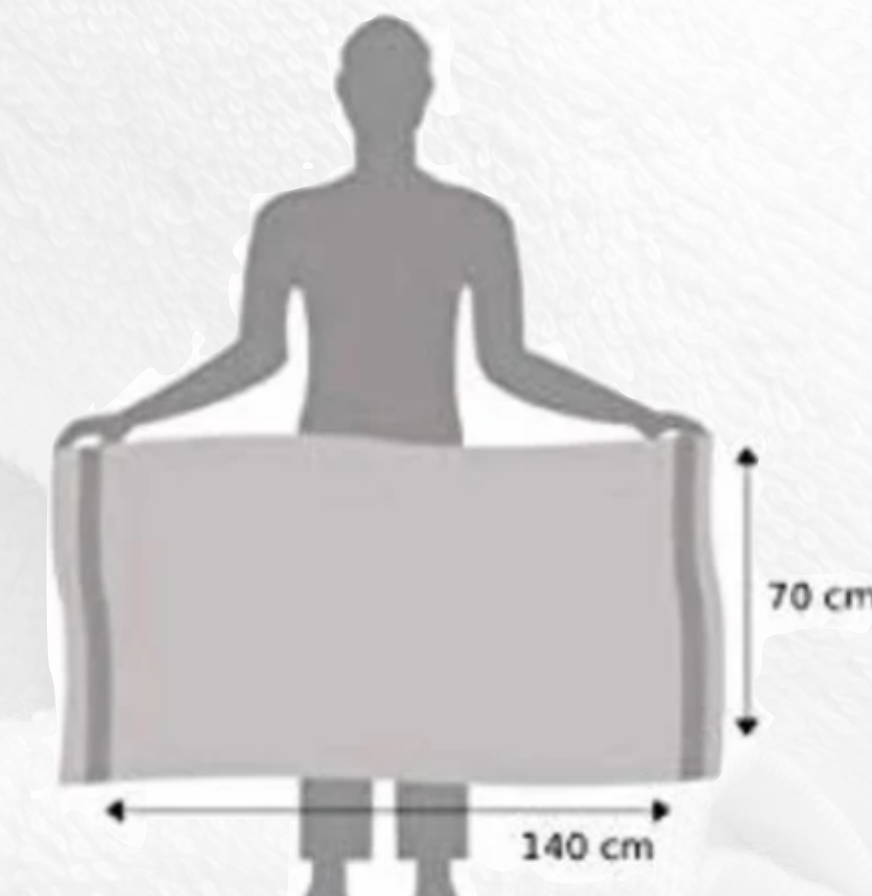

ROPA DE CAMA

ROPA DE BAÑO

Toallas

TOCADOR	DE MANO	DE DUCHA	DE BAÑO	ALFOMBRÍN
30 x 30 cm	50 x 80 cm	70 x 140 cm	100 x 150 cm	40 x 60cm
30 x 50 cm	50 x 100 cm	80 x 160 cm	100 x 180 cm	50 x 70 cm

Toalla de baño

Toalla de ducha

Toalla de mano

Toalla tocador

ROPA DE BAÑO

Albornoces

MEDIDAS	M	L	XL
A	54 cm	54cm	61cm
B	54 cm	54cm	69cm
C	52 cm	52cm	60cm
D	109 cm	109cm	125cm

ROPA DE MESA

Manteles

MESA	MANTELES
90 x 90 cm	160 x 160 cm
90 x 140 cm	160 x 210 cm
90 x 190 cm	160 x 260 cm
90 x 240 cm	160 x 310 cm
90 x 290 cm	160 x 360 cm

160 x 160 cm
para mesas de 90 x 90 cm
comensales: 2-4

160 x 210 cm
para mesas de 90 x 140 cm
comensales: 4-6

160 x 260 cm
para mesas de 90 x 190 cm
comensales: 6-8

160 x 310 cm
para mesas de 90 x 240 cm
comensales: 8-10

160 x 360 cm
para mesas de 90 x 290 cm
comensales: 10-12

Medidas personalizadas

ROPA DE MESA

Servilletas